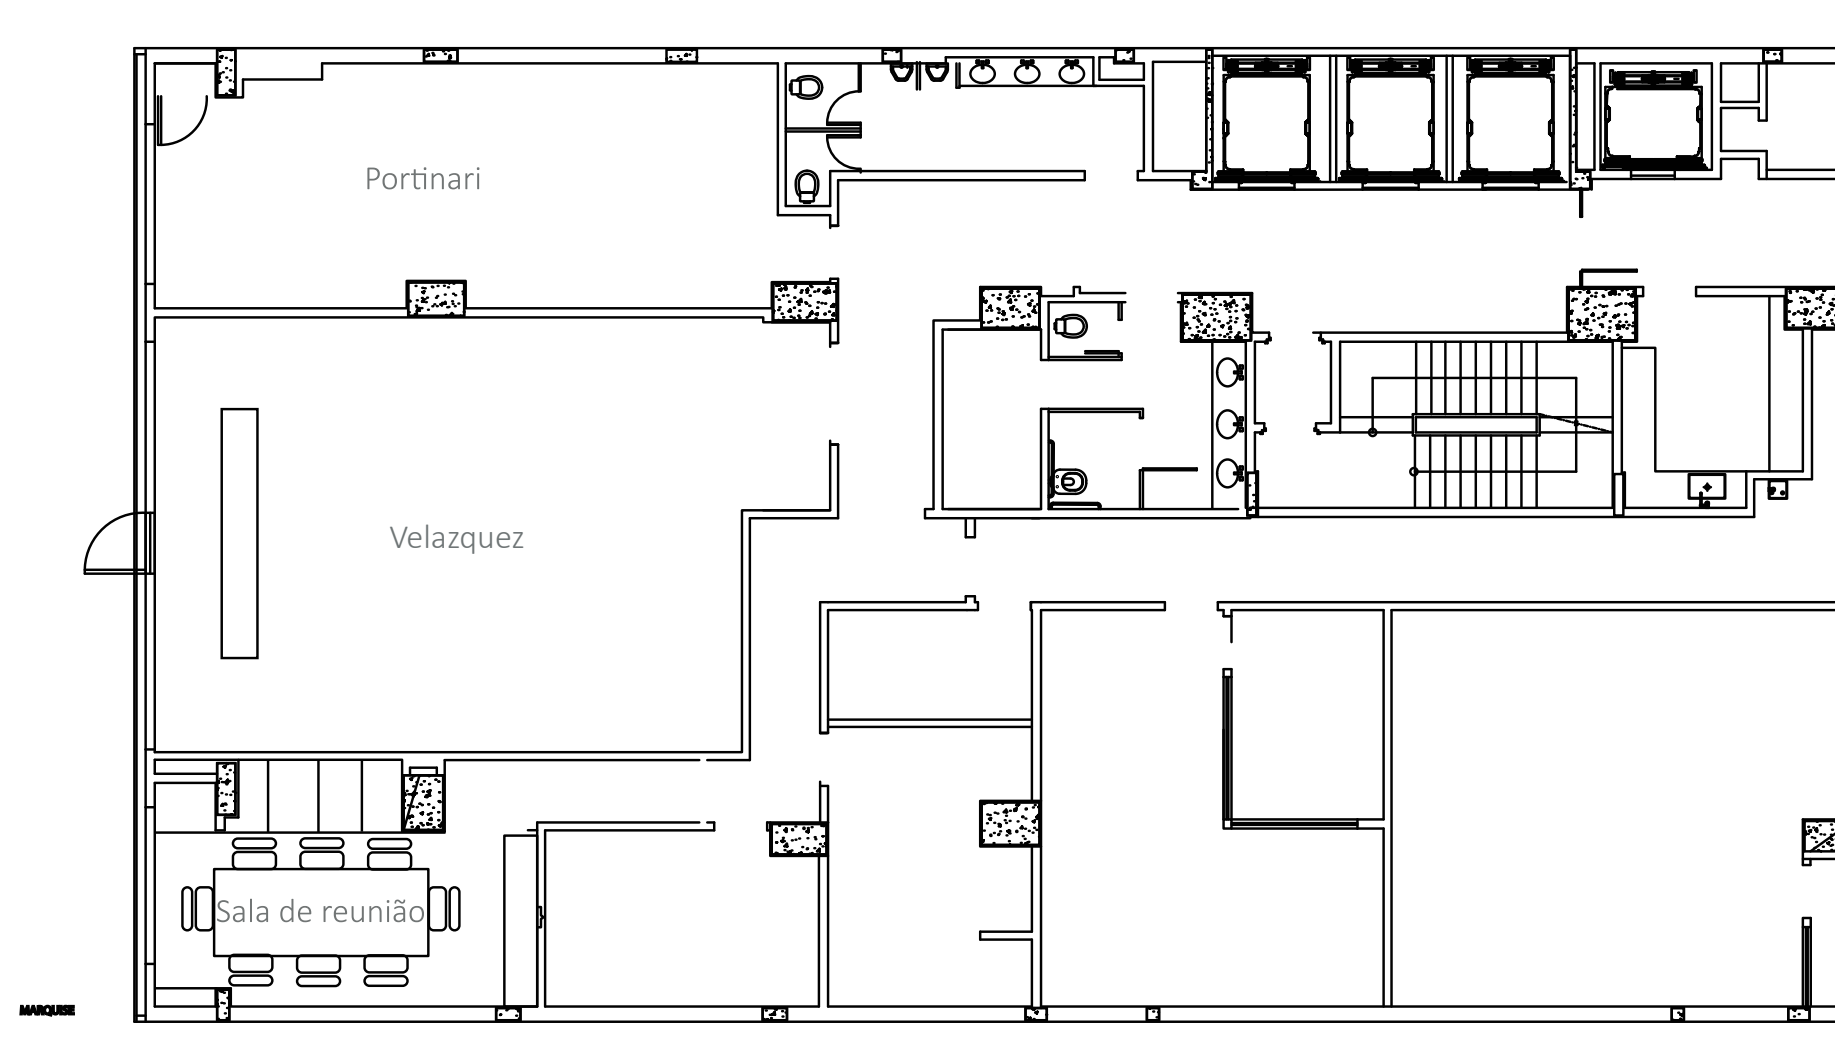

SOBRELOJA / Mezzanine

WINDSOR PLAZA

Windsor Plaza

Salões Meeting Rooms	Area m ²	Area Sqft	Dimensões Dimensions	Pé Direito m ²	Ceiling Height Sqft	Auditório Theater	U U-Shape	Escolar Class Room	Coquetéis Cocktail	Banquete Banquet
PORTINARI	40,57	436,69	10,23 X 3,92	2,53	27,23	30	15	15	N/A	
VELÁZQUEZ	73,45	790,60	7,13 X 8,27	2,74	29,49	60	24	30	60	
SALA DE REUNIÃO	22,25	239,49	6,39 X 3,12	2,48	26,69	N/A	N/A	N/A	N/A	